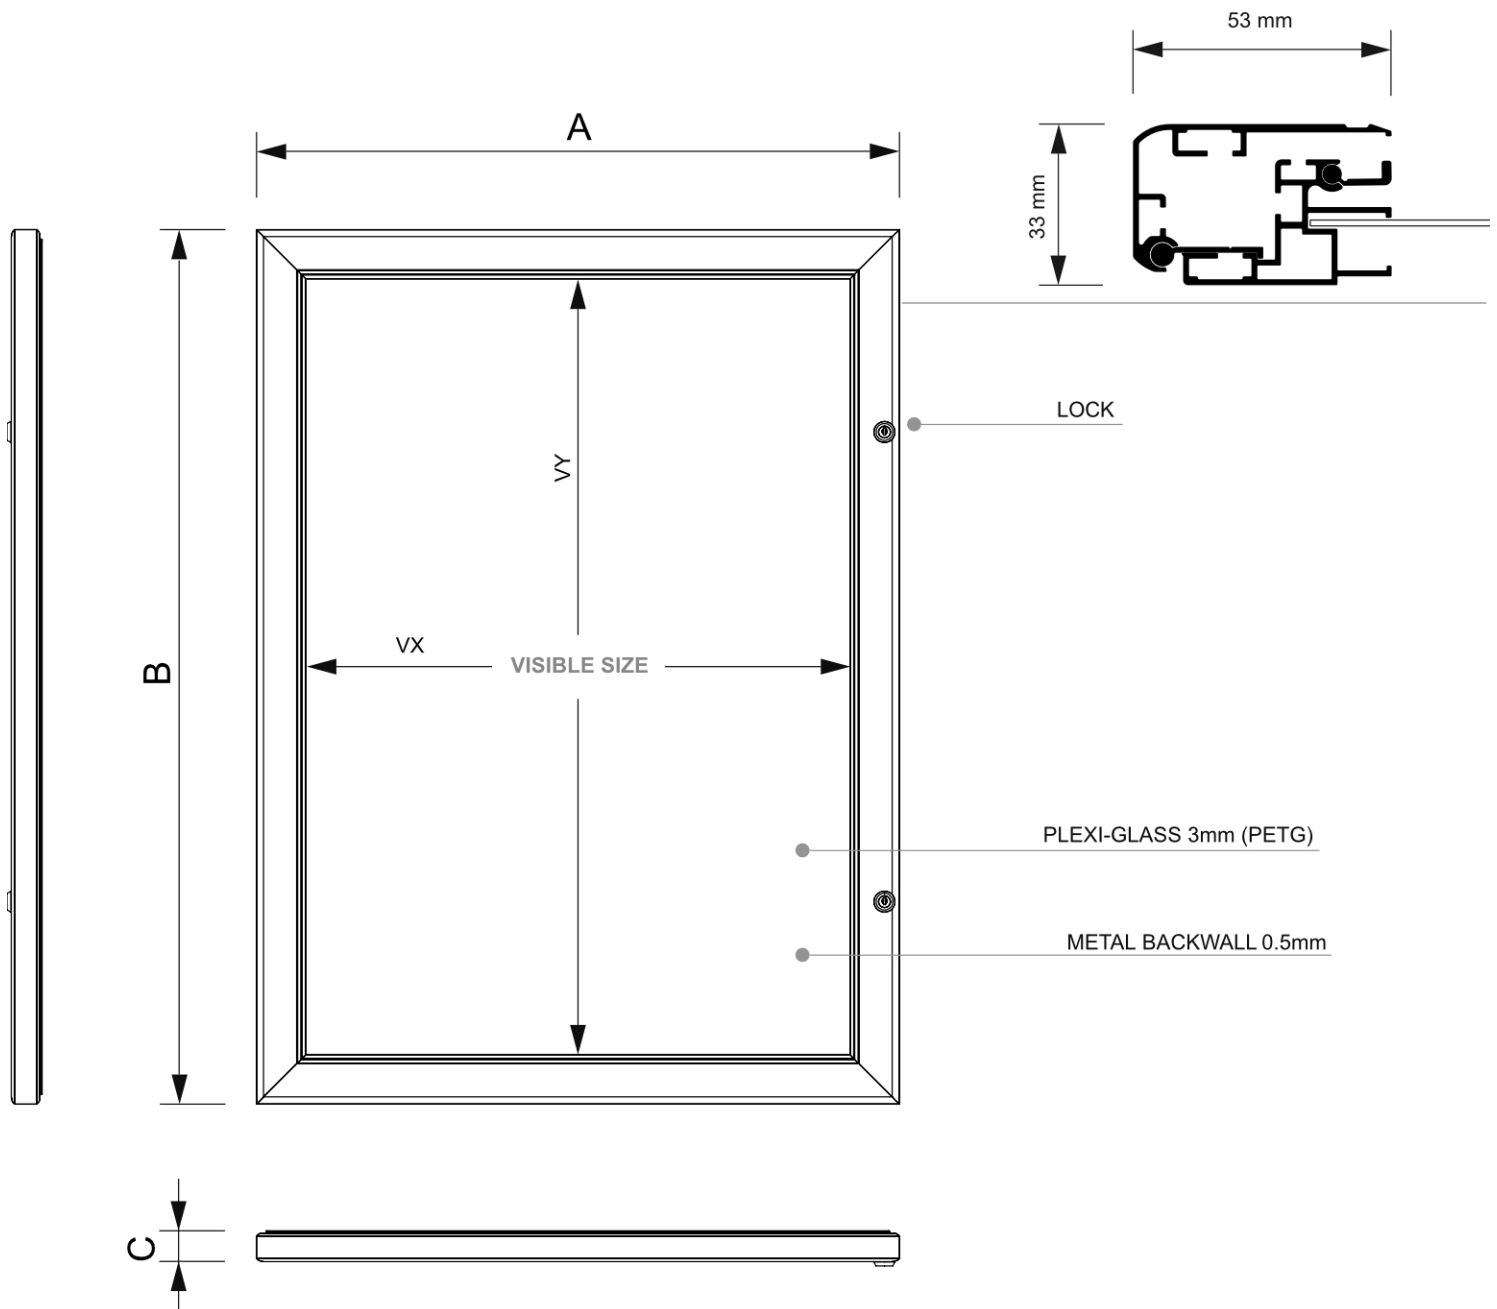

## Zewnętrzna zamykana gablota Alpha 6 x A4

SCA6xA4

- Do użytku na zewnątrz w pomieszczeniach
- Z białą magnetyczną ścianką tylną
- Głębokość wewnętrzna 12 mm
- Bezpieczne drzwi z tworzywa PETG o grubości 3 mm

## Zewnętrzna zamykana gabłota Alpha 6 x A4

SCA6xA4

### PODSTAWOWE INFORMACJE

SKU	Sizes (mm) (A x B x C)	Format (mm)	Widoczny rozmiar (mm) (VXxVY)	Rozstaw otworów (mm) (XxY)
SCA6xA4	764 x 723 x 33	6 x A4	658 x 617 mm	655 x 684 mm

Orientacja	Weight (kg)
Pionowy	8,10